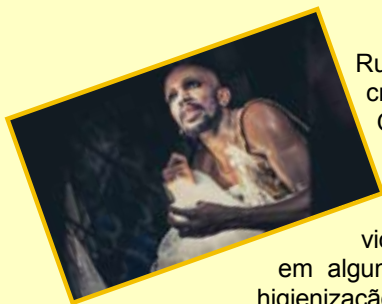

Escova qualquer tamanho (apenas quarta-feira)
R\$ 22,00

Promoção válida até 30 de maio de 2018.

AGENDA CULTURAL

Ruína de Anjos

Ruína de Anjos é uma criação documental d'A Outra Companhia de Teatro que fala a respeito das minorias do centro urbano invisibilizadas diante da violência e marginalidade, em algum bairro a beira de uma higienização social. Fica em cartaz no dia 02 a 31 de maio, terças a quintas-feiras, às 20h, na Casa d'A Outra, Centro Comercial do Politeama